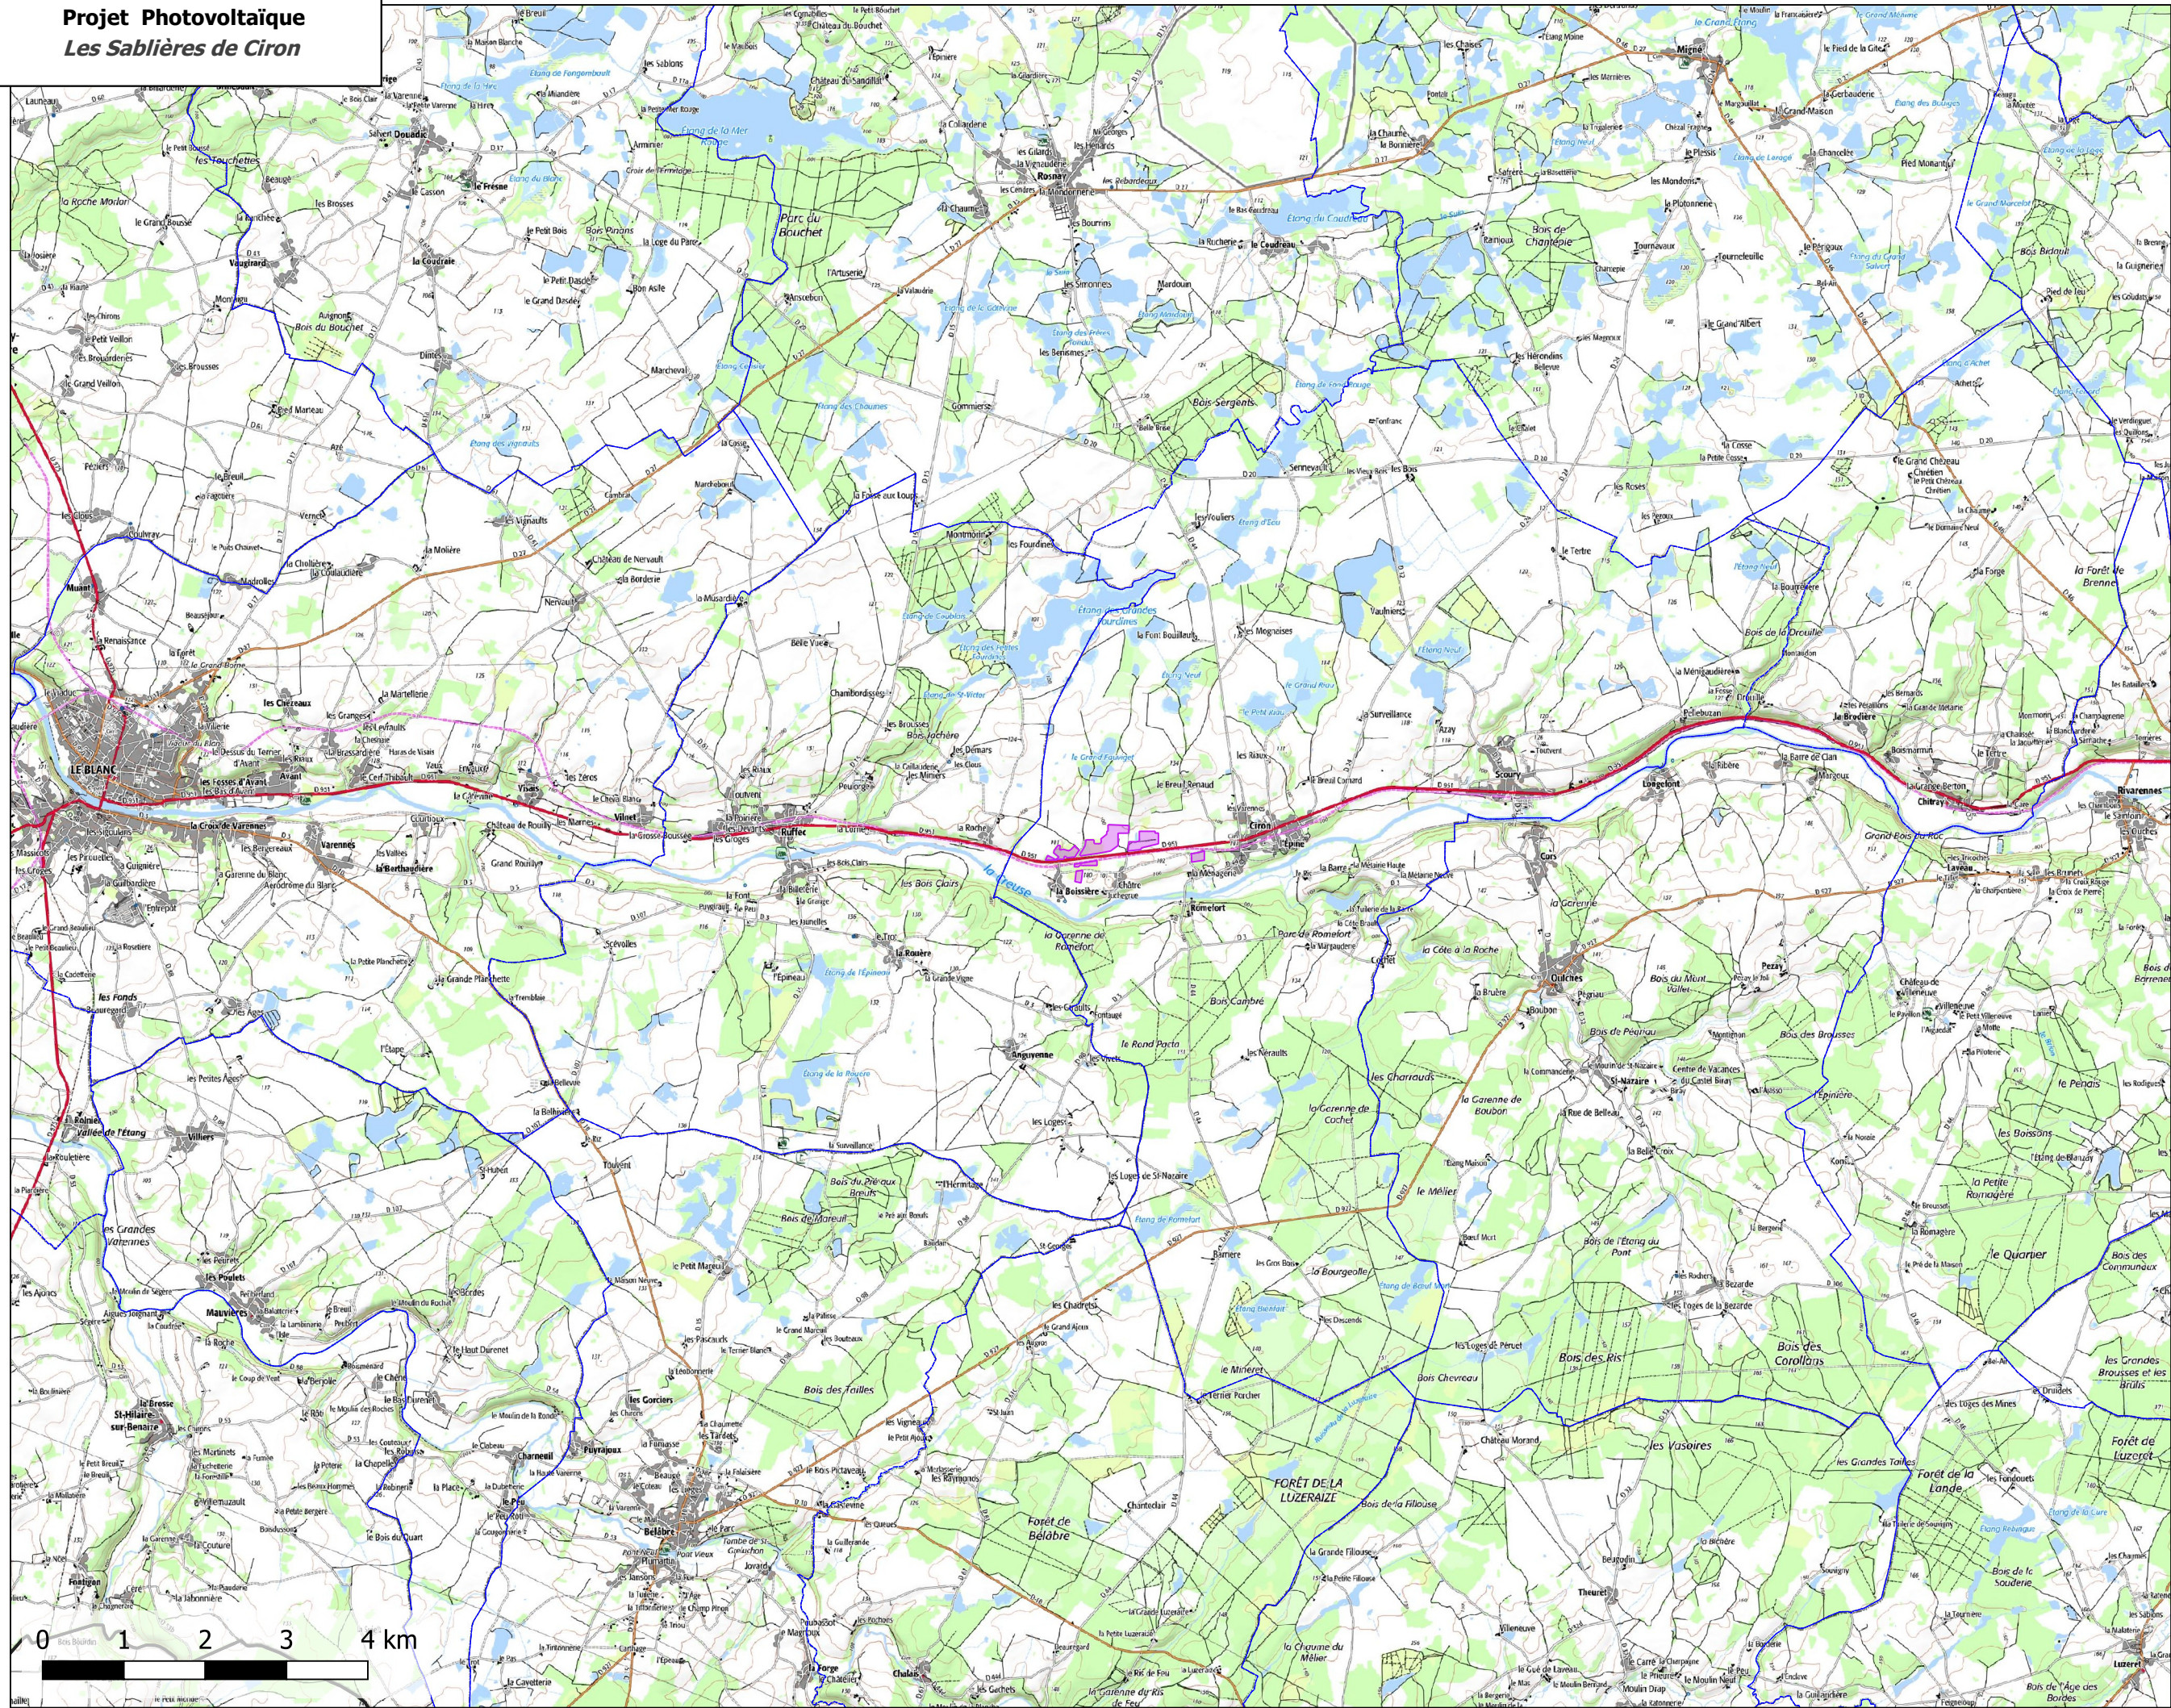

**Projet Photovoltaïque  
Les Sablières de Ciron**

**PC1 - Plan de Situation**  
**Vue Éloignée**  
Commune de Ciron  
Département de Indre (36)

**Légende**

- DEPARTEMENT
- COMMUNE
- LIMITE DE PROJET

ÉCHELLE : 1:75 000

GWV, 30/11/2021  
Format original : A3  
Sources : IGN (Géoportail)